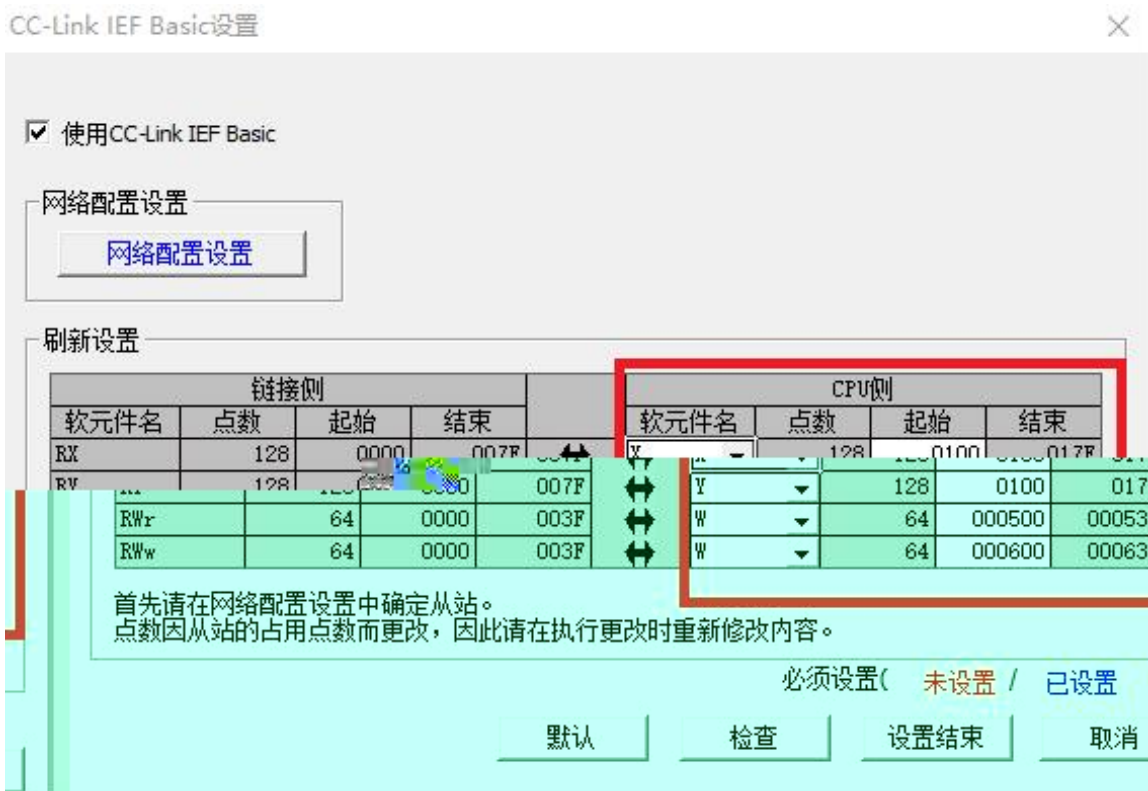

SRX1616X-CE16 16

192.168.3.1 16 16

X100--X117

Y100--Y117

SRX0808X-CE8 8

192.168.3.2 16 16

X140--X147

Y140--Y147